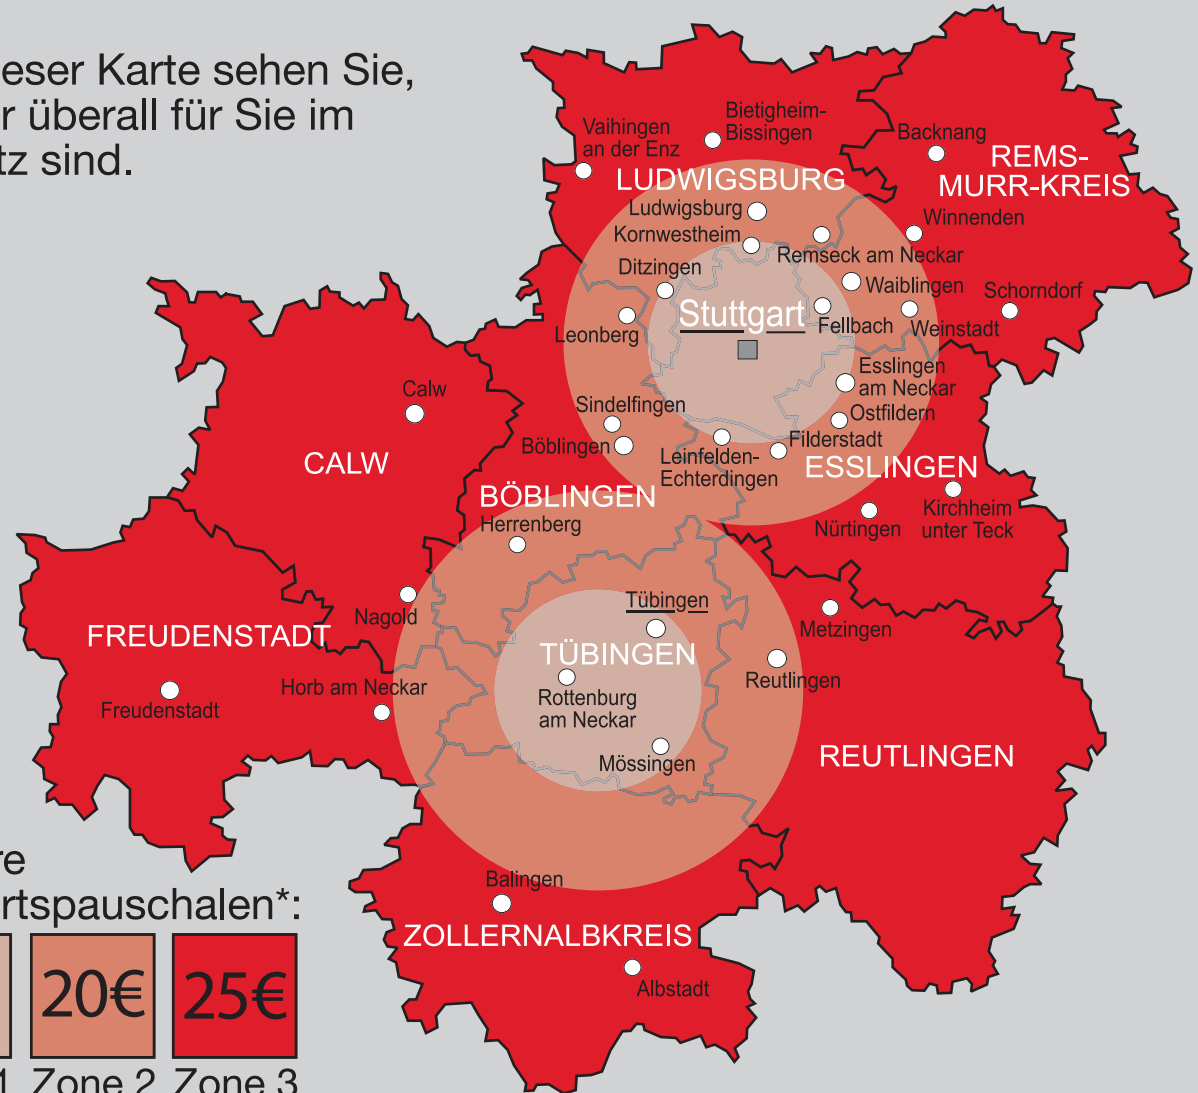

„Zuverlässige, schnelle und preiswerte Hilfe rund um Ihren PC & Mac“

Unsere Servicegebiete:

Auf dieser Karte sehen Sie, wo wir überall für Sie im Einsatz sind.

Unsere Anfahrtspauschalen*:

15€	20€	25€
-----	-----	-----

Zone 1 Zone 2 Zone 3

*Anfahrtskosten ausserhalb der aufgeführten Zonen auf Anfrage.

Wir sind für Sie da –
Mo.-Sa. 09:00-20:00Uhr

Im Notfall + 24h Notdienst

+ und mehr!

Computer Hilfe Stuttgart + Georg Meier + 70197 Stuttgart + www.computerhilfe-stuttgart.de + Hotline: 07 11/63 63 444